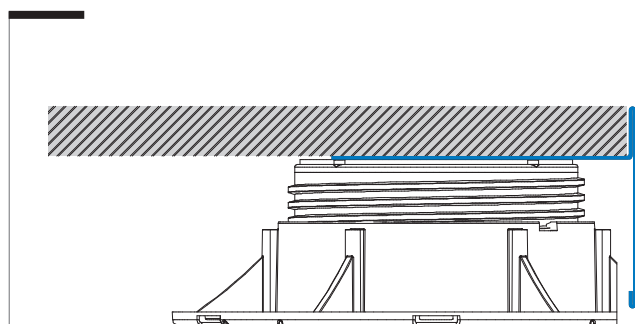

# profilo terminale per pavimenti sopraelevati

## border+tec™ BSR

La nuova serie **BSR** è stata dedicata ai pavimenti sopraelevati ed alla necessità di rifinire i lati scoperti. Bordertec BSR compie una funzione di finitura e di chiusura laterale delle terrazze. Disponibile nella finitura 22 e in 4 nuove altezze, compatibili con i supporti per pavimenti sopraelevati Profillitec.

### BORDERTEC BSR - A\* Alluminio Verniciato

Verniciato su tutta la superficie con polveri poliesteri.  
Raccordi angolari esterni: cod. BSRE - A\*  
Elemento di giunzione: cod. BSRG - A\*

Materiale: Alluminio Verniciato  
Colori\*: 22  
Lunghezza: 2,70 metri